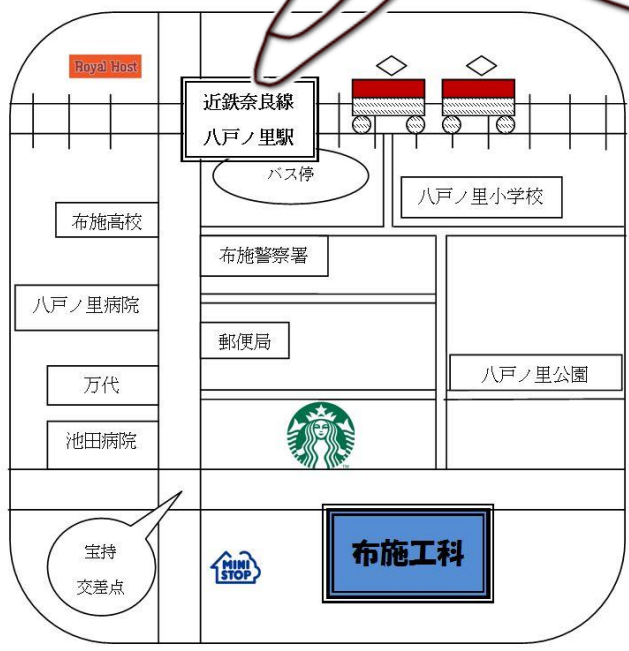

大阪府立布施工科高等学校

オープンキャンパス

工科高校って、どんな勉強するん？
高校卒業したら働くて、どんな感じ？
学校生活は、楽しいいかな？

☆オープンキャンパス☆

オープンキャンパスは、随時受け付けています。
本校の見学をご希望の方は、お気軽にご連絡ください！！

Tel:06-6722-0221(代表)

E-mail: ^{オーパス}os@fuse-t.osaka-c.ed.jp