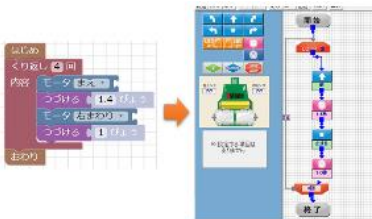

C. ミニティッシュケース製作体験

ポケットティッシュが入るケースを作成します。
木をヤスリで削り、オリジナリティーを出せます。
お好みでデコレーションをしてみてください。

S. スペシャル出前 プログラム体験授業 (所要時間:60分～80分)

簡単なプログラミングをとおして、プログラミングが楽しいと思える講座。

(学校のパソコン教室使用が必要になります。)

問い合わせ先

大阪府立布施工科高等学校

首席 川崎 哲也